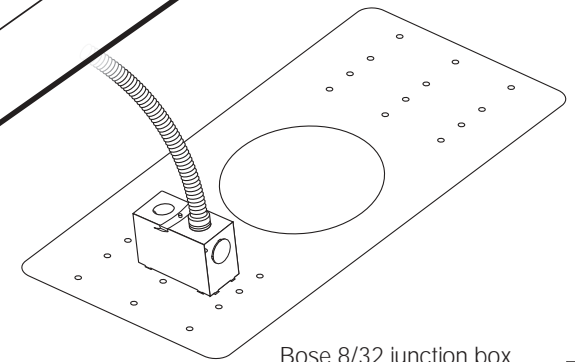

BOSE Rough-in Pan for M16, Model FS3F, or Model FS3B-II loudspeakers

Contents
Indhold
Inhalt
Contenido
Contenu
Contenuto
Inhoud
Innehåll

(6)

Supplied by installer
Leveres af installatøren
Vom Installateur gestellt
Suministrado por el instalador
Fourni par l'installateur
Fornite dall'installatore
Wordt geleverd door de installateur
Tillhandahålls av installatören

Choices
Valgmuligheder
Optionen
Opciones
Au choix
Opzioni
Keuzes
Alternativ

Bose 8/32 junction box

1

Choose a mounting position, method, and hardware consistent with local building codes and regulations.