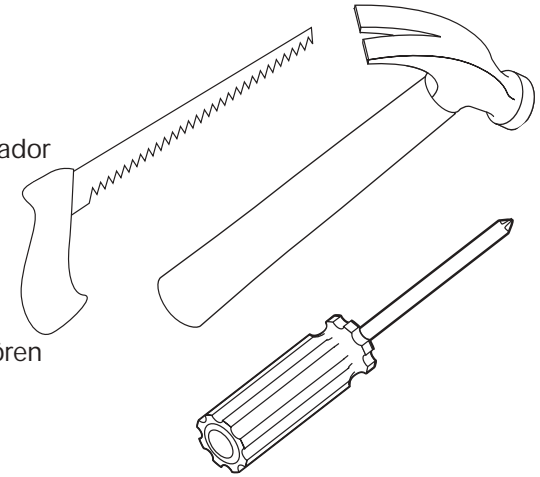

BOSE Rough-in Pan for M16, Model FS3F, or Model FS3B-II loudspeakers

Contents
Indhold
Inhalt
Contenido
Contenu
Contenuto
Inhoud
Innehåll

(6)

Supplied by installer
Leveres af installatøren
Vom Installateur gestellt
Suministrado por el instalador
Fourni par l'installateur
Fornite dall'installatore
Wordt geleverd door de installateur
Tillhandahålls av installatören