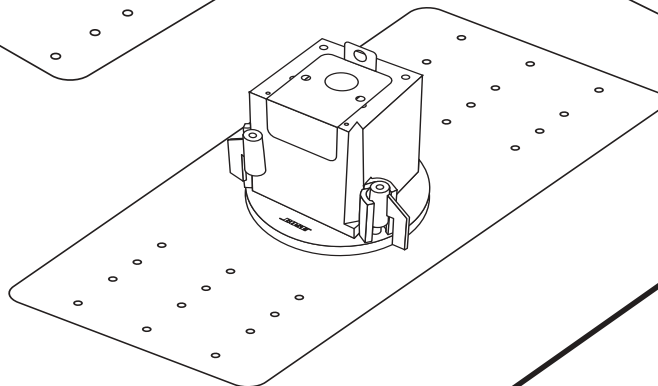

BOSE Rough-in Pan for M16, Model FS3F, or Model FS3B-II loudspeakers

Contents
Indhold
Inhalt
Contenido
Contenu
Contenuto
Inhoud
Innehåll

(6)

Supplied by installer
Leveres af installatøren
Vom Installateur gestellt
Suministrado por el instalador
Fourni par l'installateur
Fornite dall'installatore
Wordt geleverd door de installateur
Tillhandahålls av installatören

Choices
Valgmuligheder
Optionen
Opciones
Au choix
Opzioni
Keuzes
Alternativ

Bose 8/32 junction box

1

Choose a mounting position, method, and hardware consistent with local building codes and regulations.