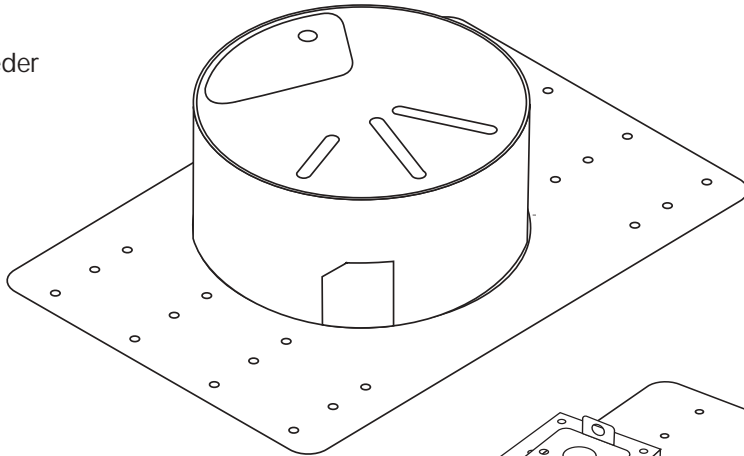

BOSE Rough-in Pan for M16, Model FS3F, or Model FS3B-II loudspeakers

Contents
Indhold
Inhalt
Contenido
Contenu
Contenuto
Inhoud
Innehåll

(6)

Supplied by installer
Leveres af installatøren
Vom Installateur gestellt
Suministrado por el instalador
Fourni par l'installateur
Fornite dall'installatore
Wordt geleverd door de installateur
Tillhandahålls av installatören

Choices
Valgmuligheder
Optionen
Opciones
Au choix
Opzioni
Keuzes
Alternativ

Bose 8/32 junction box

1

Choose a mounting position, method, and hardware consistent with local building codes and regulations.